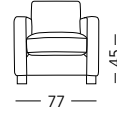

PERSEUS

Design: G. Brandstätter

PPRU
PPPRP

PPRP

SPICE

PSPT
PPSPC

TAMIGI

PPTAM

POUFFPTAM

VIVIEN

Design: Alessandro Castello, Maria Antonietta Lagravinese

01VIVC2 (1VIVPH - 1VIVPGS)
02VIVC2 (2VIVPH - 2VIVPGS)

01VIVC3 (1VIVPS - 1VIVPGS)
02VIVC3 (2VIVPS - 2VIVPGS)

COMPANY PROFILE

Il marchio ALBERTA da oltre trent'anni rappresenta garanzia di qualità nella progettazione e nella produzione di divani e poltrone. L'azienda opera nel trevigiano, nord - est Italia, dal cui sostrato culturale ha attinto sia la tradizione artigiana sia l'attitudine alla creatività ed al design. Nel corso della sua storia ha sviluppato nei diversi stabilimenti linee di imbottiti sempre rispondenti all'evoluzione del gusto nelle due divisioni base che raggruppano le collezioni in tessuto e quelle in pelle. L'esperienza nell'impiego di entrambi i materiali consente ad Alberta di essere altamente propositiva. L'obiettivo dell'azienda è offrire soluzioni originali di ottimo livello estetico, pratico e qualitativo nel rispetto dei principi dell'etica ambientale.