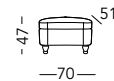

PERSEUS

Design: G. Brandstätter

PPRU
PPPRP

PPRP

SPICE

PSPT
PPSPC

TAMIGI

PPTAM

POUFFPTAM

VIVIEN

Design: Alessandro Castello, Maria Antonietta Lagravinese

01VIVC2 (1VIVPH - 1VIVPGS)
02VIVC2 (2VIVPH - 2VIVPGS)

01VIVC3 (1VIVPS - 1VIVPGS)
02VIVC3 (2VIVPS - 2VIVPGS)

COMPANY PROFILE

Il marchio ALBERTA da oltre trent'anni rappresenta garanzia di qualità nella progettazione e nella produzione di divani e poltrone. L'azienda opera nel trevigiano, nord - est Italia, dal cui sostrato culturale ha attinto sia la tradizione artigiana sia l'attitudine alla creatività ed al design. Nel corso della sua storia ha sviluppato nei diversi stabilimenti linee di imbottiti sempre rispondenti all'evoluzione del gusto nelle due divisioni base che raggruppano le collezioni in tessuto e quelle in pelle. L'esperienza nell'impiego di entrambi i materiali consente ad Alberta di essere altamente propositiva. L'obiettivo dell'azienda è offrire soluzioni originali di ottimo livello estetico, pratico e qualitativo nel rispetto dei principi dell'etica ambientale.