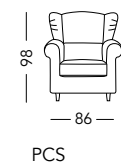

BAY

BEANS

Design: A. Coradazzi, L. Dal Molin, S. Da Rif

CHESTER

CONSUELO