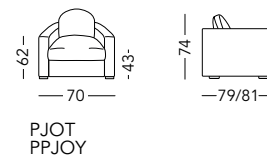

1JAMPL

1JAMPLG

PPJOY - Poltrona in pelle / Armchair in leather / Fauteuil en cuir / Sessel im Leder.

PJOT - Poltrona in tessuto / Armchair in fabric / Fauteuil en tissu / Sessel im Stoff.

JOY

KALINDA

C1KLT - Chaise longue girevole con poggiatesta / Swivel chaise longue with headrest / Chaise longue tournante avec appuie-tête / Drehe Chaise-Longue mit Kopflehne.