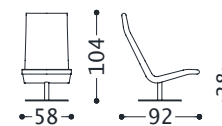

2FENPA - Poltrona / Armchair / Fauteuil / Sessel

28 1FENPAG - Poltrona girevole / Swivel armchair / Fauteuil tournant / Dreh-Sessel

1FENPAG