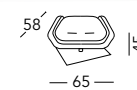

PAGRPBAY

PFFGRPBAY

PAGRPBAY - PFFGRPBAY - Poltrona girevole con poggiatesta e pouff girevole / Swivel armchair with headrest and swivel pouf / Fauteuil tournant avec appuie tête et pouf tournante / Dreh-Sessel mit Kopflehne und Dreh-Hocker.