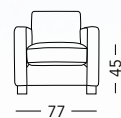

1JAMPL

1JAMPLG

PPJOY - Poltrona in pelle / Armchair in leather / Fauteuil en cuir / Sessel im Leder.

PJOT - Poltrona in tessuto / Armchair in fabric / Fauteuil en tissu / Sessel im Stoff.

JOY

KALINDA

C1KLT - Chaise longue girevole con poggiatesta / Swivel chaise longue with headrest / Chaise longue tournante avec appuie-tête / Drehe Chaise-Longue mit Kopflehne.

PPRU - Poltrona in tessuto / Armchair in fabric / Fauteuil en tissu / Sessel im Stoff.

52 PPPRP - Poltrona in pelle / Armchair in leather / Fauteuil en cuir / Sessel im Leder.

—72—

—74—

PPRU
PPPRP

PERSEUS

PSPT
PPSPC

PSPT - Poltrona in tessuto / Armchair in fabric / Fauteuil en tissu / Sessel im Stoff.

56 PPSPC - Poltrona in pelle / Armchair in leather / Fauteuil en cuir / Sessel im Leder.

SPICE

PPTAM

TAMIGI

01VIVC3 (1VIVPS - 1VIVPGS)