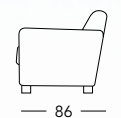

PPRU - Poltrona in tessuto / Armchair in fabric / Fauteuil en tissu / Sessel im Stoff.

52 PPPRP - Poltrona in pelle / Armchair in leather / Fauteuil en cuir / Sessel im Leder.

—72—

—74—

PPRU
PPPRP

PERSEUS

PSPT
PPSPC

PSPT - Poltrona in tessuto / Armchair in fabric / Fauteuil en tissu / Sessel im Stoff.

56 PPSPC - Poltrona in pelle / Armchair in leather / Fauteuil en cuir / Sessel im Leder.

SPICE

PPTAM

TAMIGI

01VIVC3 (1VIVPS - 1VIVPGS)