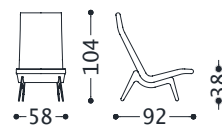

28 1FENPAG - Poltrona girevole / Swivel armchair / Fauteuil tournant / Dreh-Sessel

2FENPA