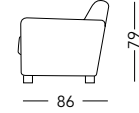

PERSEUS

Design: G. Brandstätter

PPRU
PPPRP

PPRP

SPICE

PSPT
PPSPC

TAMIGI

PPTAM

POUFFPTAM

VIVIEN

Design: Alessandro Castello, Maria Antonietta Lagravinese

01VIVC2 (1VIVPH - 1VIVPGS)
02VIVC2 (2VIVPH - 2VIVPGS)

01VIVC3 (1VIVPS - 1VIVPGS)
02VIVC3 (2VIVPS - 2VIVPGS)

COMPANY PROFILE

Il marchio ALBERTA da oltre trent'anni rappresenta garanzia di qualità nella progettazione e nella produzione di divani e poltrone. L'azienda opera nel trevigiano, nord - est Italia, dal cui sostrato culturale ha attinto sia la tradizione artigiana sia l'attitudine alla creatività ed al design. Nel corso della sua storia ha sviluppato nei diversi stabilimenti linee di imbottiti sempre rispondenti all'evoluzione del gusto nelle due divisioni base che raggruppano le collezioni in tessuto e quelle in pelle. L'esperienza nell'impiego di entrambi i materiali consente ad Alberta di essere altamente propositiva. L'obiettivo dell'azienda è offrire soluzioni originali di ottimo livello estetico, pratico e qualitativo nel rispetto dei principi dell'etica ambientale.